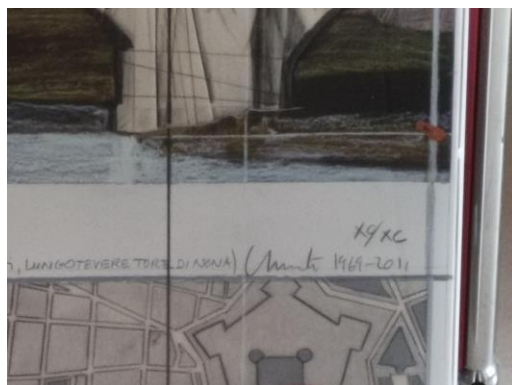

KUNST GALERIE KLAMER

Exposé

Christo | Ponte Sant' Angelo wrapped

Künstler	Christo
Titel	Ponte Sant' Angelo wrapped Project for Rome
Jahr	2011
Technik / Material	Collage
Maße	72,5 x 64 cm gerahmt hinter Plexiglas
Signatur	handsigniert
Zustand	tadellos
Herkunft	Aus Privatsammlung